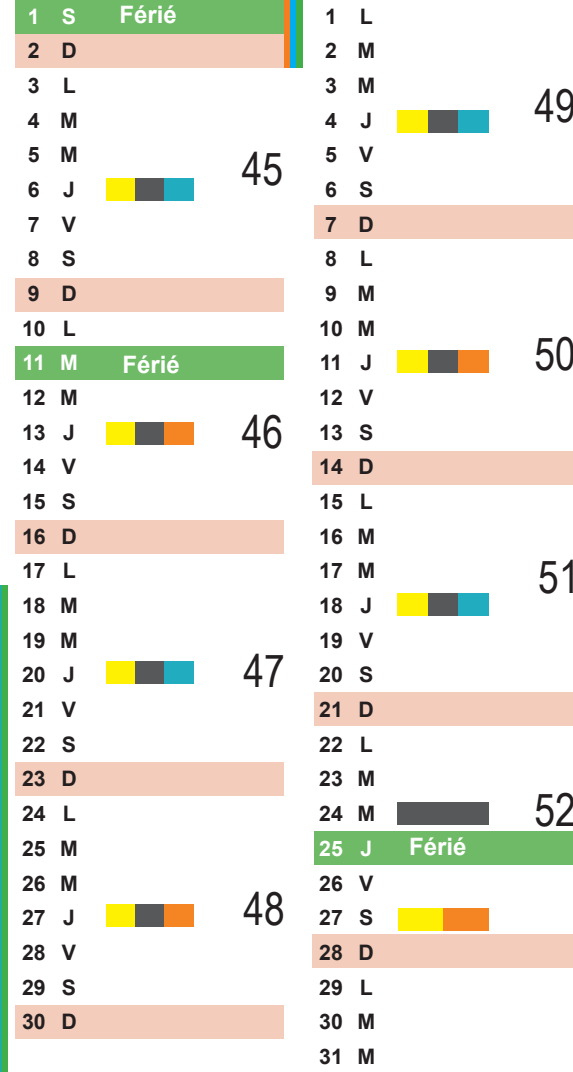

1 D	
2 L	
3 M	
4 M	
5 J	
6 V	
7 S	
8 D	
9 L	Férié
10 M	
11 M	
12 J	
13 V	
14 S	
15 D	
16 L	
17 M	
18 M	
19 J	
20 V	
21 S	
22 D	
23 L	
24 M	
25 M	
26 J	
27 V	
28 S	
29 D	
30 L	

Collecte des déchets :

- Ordures ménagères résiduelles - dans les centres des villages
- Ordures ménagères résiduelles - dans les écarts (hameaux, lieux-dits)
- Déchets recyclables - dans les centres des villages
- Déchets recyclables - dans les écarts (hameaux, lieux-dits)

- Zone A : Besançon Bordeaux, Clermont-Ferrand, Dijon, Grenoble, Limoges, Lyon, Poitiers
- Zone B : Aix-Marseille, Amiens, Caen, Lille, Nancy, Metz, Nantes, Nice, Orléans-Tours, Reims, Rennes, Rouen, Strasbourg
- Zone C : Créteil, Montpellier, Paris, Toulouse, Versailles

Calendrier de collecte

Neuville-les-Dames

2025

JUILLET

AOÛT

SEPTEMBRE

OCTOBRE

NOVEMBRE

DECEMBRE

1 L	
2 M	
3 M	
4 J	49
5 V	
6 S	
7 D	
8 L	
9 M	
10 M	
11 J	50
12 V	
13 S	
14 D	
15 L	
16 M	
17 M	
18 J	51
19 V	
20 S	
21 D	
22 L	
23 M	
24 M	
25 J	Férié
26 V	
27 S	
28 D	
29 L	
30 M	
31 M	

Horaires des déchèteries