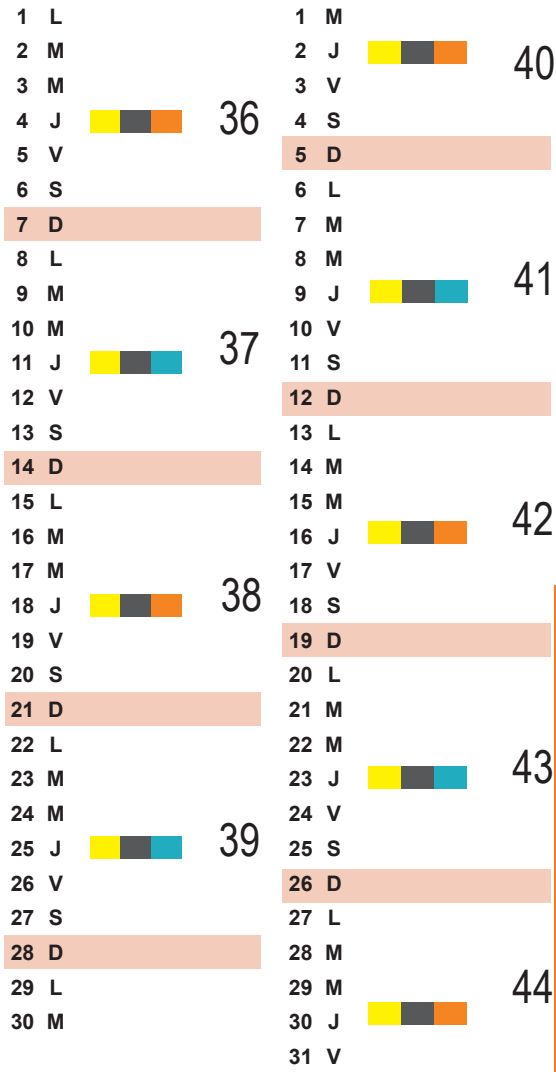

1 D	
2 L	
3 M	
4 M	
5 J	
6 V	
7 S	
8 D	
9 L	Férié
10 M	
11 M	
12 J	
13 V	
14 S	
15 D	
16 L	
17 M	
18 M	
19 J	
20 V	
21 S	
22 D	
23 L	
24 M	
25 M	
26 J	
27 V	
28 S	
29 D	
30 L	

Collecte des déchets :

- Ordures ménagères résiduelles - dans les centres des villages
- Ordures ménagères résiduelles - dans les écarts (hameaux, lieux-dits)
- Déchets recyclables - dans les centres des villages
- Déchets recyclables - dans les écarts (hameaux, lieux-dits)

- Zone A : Besançon Bordeaux, Clermont-Ferrand, Dijon, Grenoble, Limoges, Lyon, Poitiers
- Zone B : Aix-Marseille, Amiens, Caen, Lille, Nancy, Metz, Nantes, Nice, Orléans-Tours, Reims, Rennes, Rouen, Strasbourg
- Zone C : Créteil, Montpellier, Paris, Toulouse, Versailles

Calendrier de collecte

Neuville-les-Dames

2025

JUILLET

AOÛT

SEPTEMBRE

OCTOBRE

NOVEMBRE

DECEMBRE

1 L	
2 M	
3 M	
4 J	49
5 V	
6 S	
7 D	
8 L	
9 M	
10 M	
11 J	50
12 V	
13 S	
14 D	
15 L	
16 M	
17 M	
18 J	51
19 V	
20 S	
21 D	
22 L	
23 M	
24 M	
25 J	Férié
26 V	
27 S	
28 D	
29 L	
30 M	
31 M	

Horaires des déchèteries