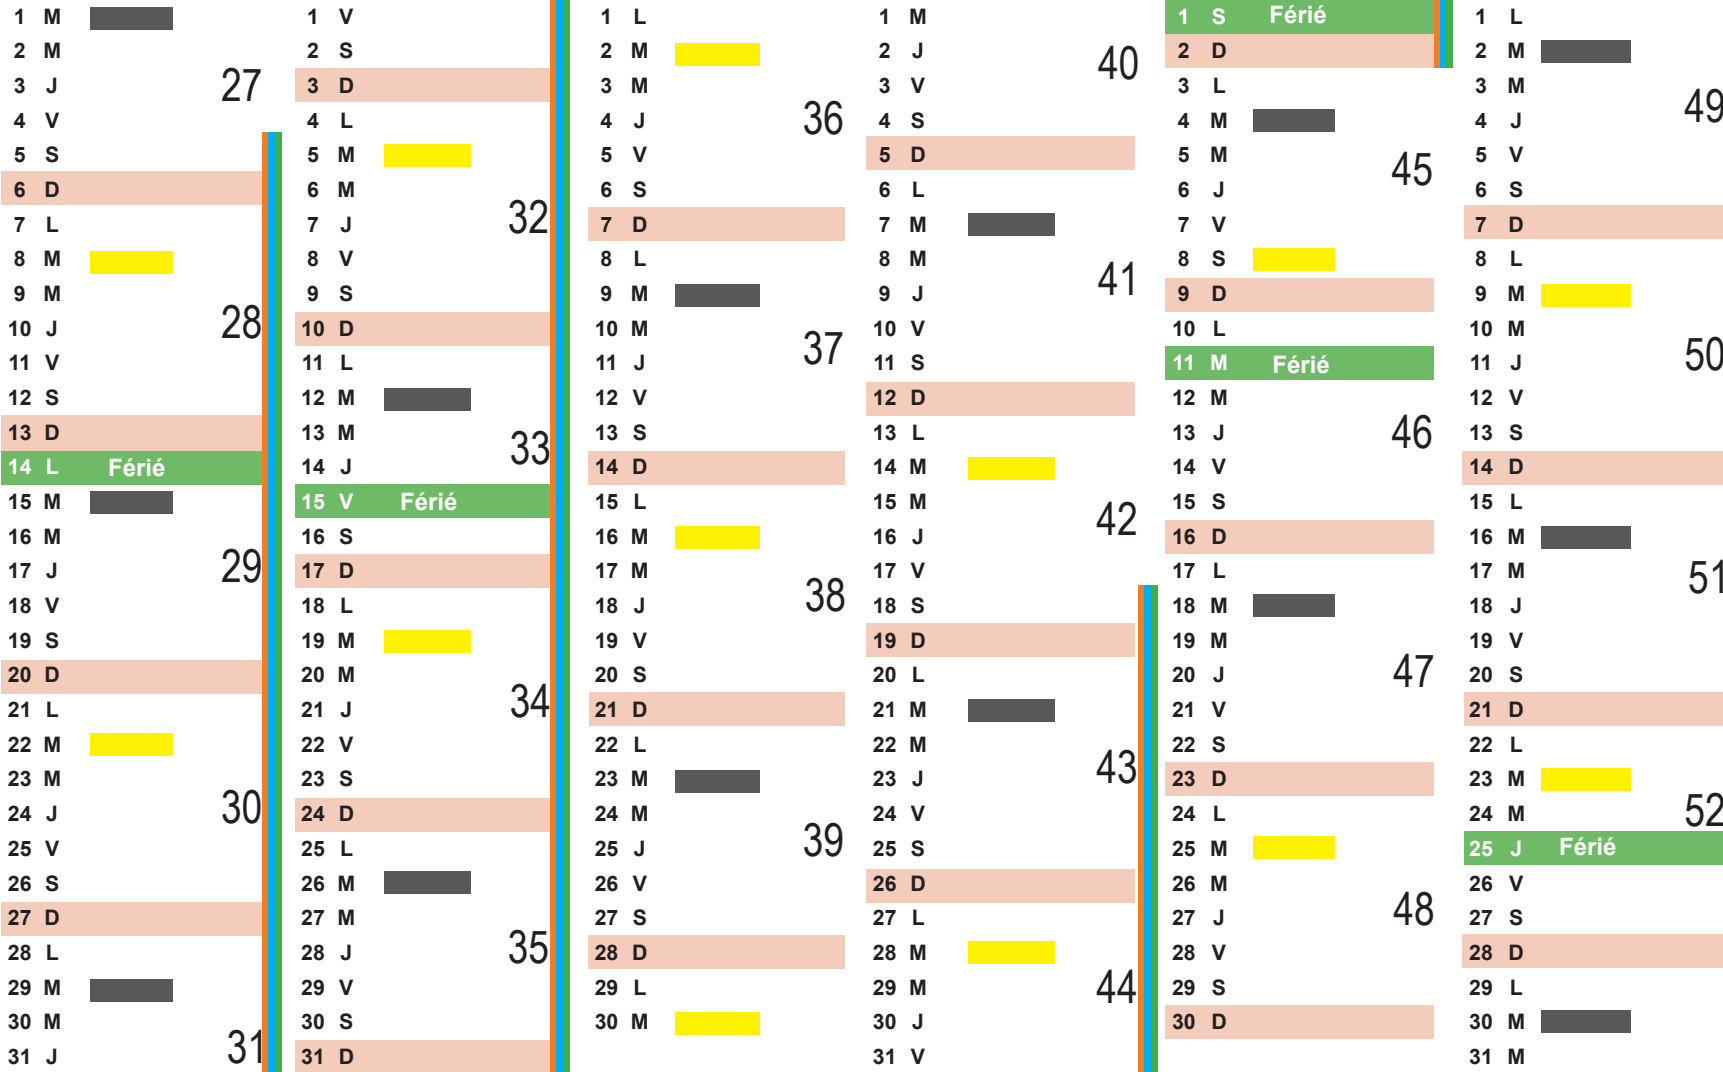

■ Zone B : Aix-Marseille, Amiens, Caen, Lille, Nancy, Metz, Nantes, Nice, Orléans-Tours, Reims, Rennes, Rouen, Strasbourg

■ Zone C : Créteil, Montpellier, Paris, Toulouse, Versailles

Donnons ensemble une nouvelle vie à nos produits.

Calendrier de collecte

Villette-sur-Ain

2025

JUILLET

AOÛT

SEPTEMBRE

OCTOBRE

NOVEMBRE

DECEMBRE

Horaires des déchèteries

• Châtillon-sur-Chalaronne - 113 rue Louis Blériot
 - Horaires d'hiver :
 Du 1er octobre au 31 mars
 Du lundi au samedi : 9 h à 12 h 30 et 13 h 30 à 17 h
 - Horaires d'été
 Du 1er au 30 septembre et du 1er avril au 30 juin
 Du lundi au samedi : 9 h à 12 h 30 et 13 h 30 à 18 h
 Du 1er juillet au 31 août
 Du lundi au vendredi : 7 h à 13 h
 Samedi : 7 h à 13 h et 14 h à 17 h

• Chalamont - Le Petit Moulin - Route d'Ambérieu
 - Horaires d'hiver :
 Du 1er octobre au 31 mars
 Mardi, vendredi : 13 h 30 à 17 h
 Jeudi, samedi : 9 h à 12 h 30 et 13 h 30 à 17 h
 - Horaires d'été :
 Du 1er au 30 septembre et du 1er avril au 30 juin
 Mardi, vendredi : 13 h 30 à 18 h
 Jeudi, samedi : 9 h à 12 h 30 et 13 h 30 à 18 h
 Du 1er juillet au 31 août
 Mardi, jeudi et vendredi : 7 h à 13 h
 Samedi : 7 h à 13 h et 14 h à 17 h