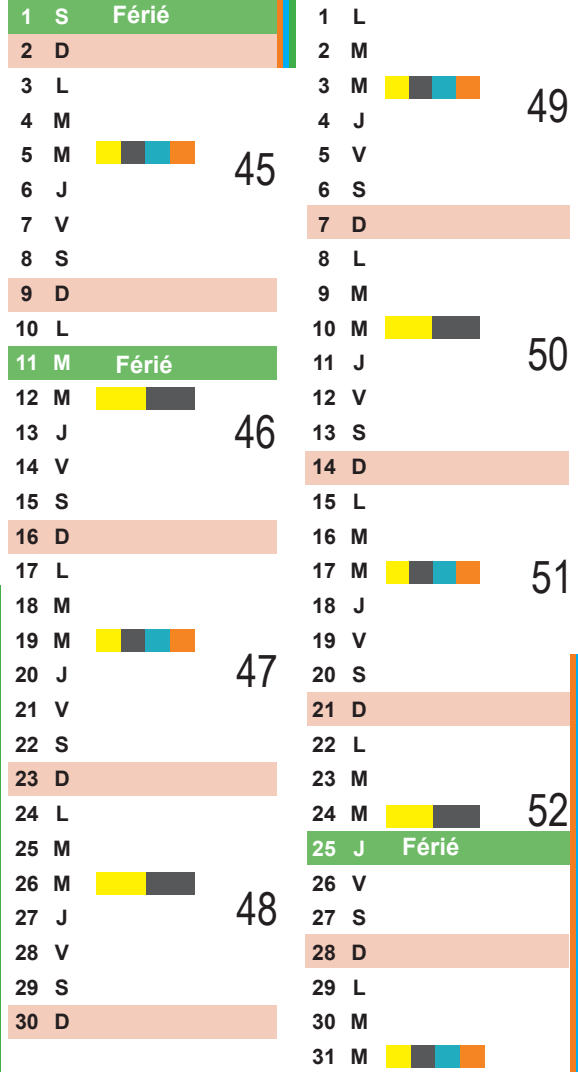

- Zone A : Besançon Bordeaux, Clermont-Ferrand, Dijon, Grenoble, Limoges, Lyon, Poitiers
- Zone B : Aix-Marseille, Amiens, Caen, Lille, Nancy, Metz, Nantes, Nice, Orléans-Tours, Reims, Rennes, Rouen, Strasbourg
- Zone C : Créteil, Montpellier, Paris, Toulouse, Versailles

Calendrier de collecte

Villars-les-Dombes

2025

JUILLET

AOÛT

SEPTEMBRE

OCTOBRE

NOVEMBRE

DECEMBRE

Horaires des déchèteries

• Châtillon-sur-Chalaronne - 113 rue Louis Blériot
 - Horaires d'hiver : Du 1er octobre au 31 mars
 Du lundi au samedi : 9 h à 12 h 30 et 13 h 30 à 17 h
 - Horaires été : Du 1er au 30 septembre et du 1er avril au 30 juin
 Du lundi au samedi : 9 h à 12 h 30 et 13 h 30 à 18 h
 Du 1er juillet au 31 août
 Du lundi au vendredi : 7 h à 13 h
 Samedi : 7 h à 13 h et 14 h à 17 h

• Chalamont - Le Petit Moulin - Route d'Ambérieu
 - Horaires d'hiver : Du 1er octobre au 31 mars
 Mardi, vendredi : 13 h 30 à 17 h
 Jeudi, samedi : 9 h à 12 h 30 et 13 h 30 à 17 h
 - Horaires été : Du 1er au 30 septembre et du 1er avril au 30 juin
 Mardi, vendredi : 13 h 30 à 18 h
 Jeudi, samedi : 9 h à 12 h 30 et 13 h 30 à 18 h
 Du 1er juillet au 31 août
 Mardi, jeudi et vendredi : 7 h à 13 h
 Samedi : 7 h à 13 h et 14 h à 17 h