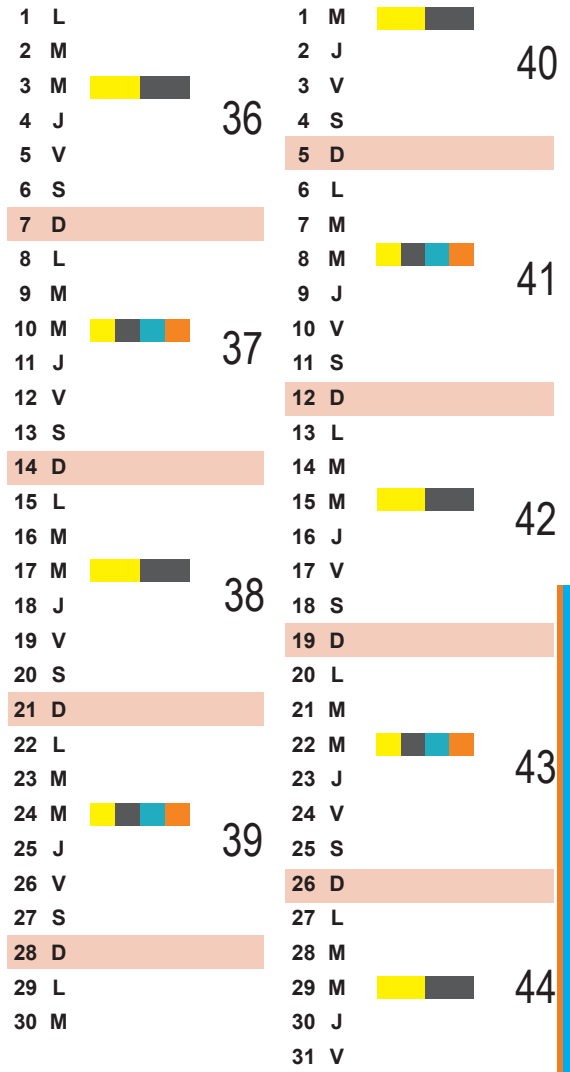

Calendrier de collecte

Villars-les-Dombes

2025

JUILLET

AOÛT

SEPTEMBRE

OCTOBRE

NOVEMBRE

DECEMBRE

Horaires des déchèteries

• Châtillon-sur-Chalaronne - 113 rue Louis Blériot
- Horaires d'hiver : Du 1er octobre au 31 mars
Du lundi au samedi : 9 h à 12 h 30 et 13 h 30 à 17 h
- Horaires été : Du 1er au 30 septembre et du 1er avril au 30 juin
Du lundi au samedi : 9 h à 12 h 30 et 13 h 30 à 18 h
Du 1er juillet au 31 août
Du lundi au vendredi : 7 h à 13 h
Samedi : 7 h à 13 h et 14 h à 17 h

• Chalamont - Le Petit Moulin - Route d'Ambérieu
- Horaires d'hiver : Du 1er octobre au 31 mars
Mardi, vendredi : 13 h 30 à 17 h
Jeudi, samedi : 9 h à 12 h 30 et 13 h 30 à 17 h
- Horaires été : Du 1er au 30 septembre et du 1er avril au 30 juin
Mardi, vendredi : 13 h 30 à 18 h
Jeudi, samedi : 9 h à 12 h 30 et 13 h 30 à 18 h
Du 1er juillet au 31 août
Mardi, jeudi et vendredi : 7 h à 13 h
Samedi : 7 h à 13 h et 14 h à 17 h

• Villars-les-Dombes - ZAC de la Tuilerie
- Horaires d'hiver : Du 1er octobre au 31 mars
Lundi, mardi, vendredi, samedi : 9 h à 12 h 30 et 13 h 30 à 17 h
Mercredi : 9 h à 12 h 30
- Horaires été : Du 1er au 30 septembre et du 1er avril au 30 juin
Lundi, mardi, vendredi, samedi : 9 h à 12 h 30 et 13 h 30 à 18 h
Mercredi : 9 h à 12 h 30
Du 1er juillet au 31 août
Lundi, mardi, mercredi et vendredi : 7 h à 13 h
Samedi : 7 h à 13 h et 14 h à 17 h

• Saint-André-de-Corcy - Route de Montluel
- Horaires d'hiver : Du 1er octobre au 31 mars
Lundi, jeudi, vendredi, samedi de 9 h à 12 h 30 et de 13 h 30 à 17 h
Mercredi de 13 h 30 à 17 h
- Horaires été : Du 1er au 30 septembre et du 1er avril au 30 juin
Lundi, jeudi, vendredi, samedi de 9 h à 12 h 30 et de 13 h 30 à 18 h
Mercredi de 13 h 30 à 18 h
Du 1er juillet au 31 août
Lundi, mercredi, jeudi, vendredi : 7 h à 13 h
Samedi : 7 h à 13 h et 14 h à 17 h

Fermeture des déchèteries les dimanches et jours fériés.

Collecte des déchets :

- Ordures ménagères résiduelles - dans les centres des villages
- Ordures ménagères résiduelles - dans les écarts (hameaux, lieux-dits)
- Déchets recyclables - dans les centres des villages
- Déchets recyclables - dans les écarts (hameaux, lieux-dits)

Zone A : Besançon Bordeaux, Clermont-Ferrand, Dijon, Grenoble, Limoges, Lyon, Poitiers
Zone B : Aix-Marseille, Amiens, Caen, Lille, Nancy, Metz, Nantes, Nice, Orléans-Tours, Reims, Rennes, Rouen, Strasbourg
Zone C : Créteil, Montpellier, Paris, Toulouse, Versailles

CITEO
Donnons ensemble une nouvelle vie à nos produits.