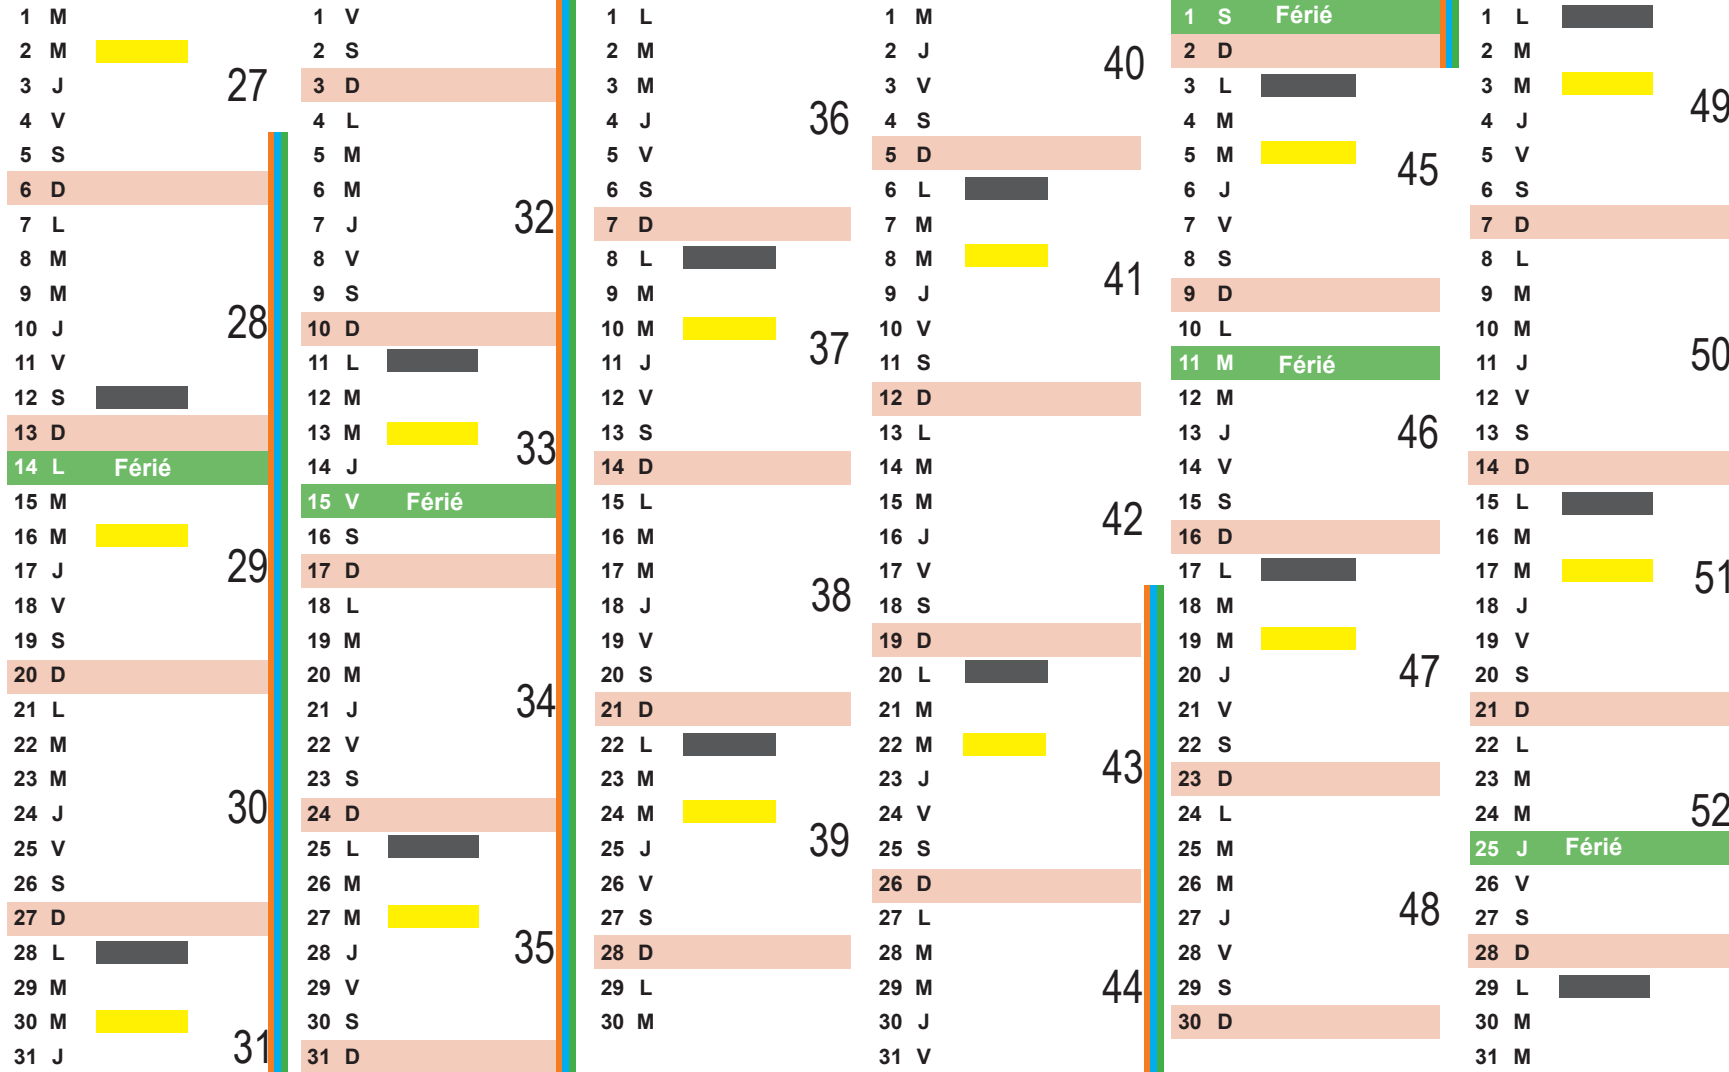

Calendrier de collecte

Sainte-Olive

2025

JUILLET

AOÛT

SEPTEMBRE

OCTOBRE

NOVEMBRE

DECEMBRE

Horaires des déchèteries

- **Châtillon-sur-Chalaronne** - 113 rue Louis Blériot
  - Horaires d'hiver : Du 1er octobre au 31 mars
  Du lundi au samedi : 9 h à 12 h 30 et 13 h 30 à 17 h
  - Horaires d'été : Du 1er au 30 septembre et du 1er avril au 30 juin
  Du lundi au samedi : 9 h à 12 h 30 et 13 h 30 à 18 h
  Du 1er juillet au 31 août
  Du lundi au vendredi : 7 h à 13 h
  Samedi : 7 h à 13 h et 14 h à 17 h
- **Chalamont** - Le Petit Moulin - Route d'Ambérieu
  - Horaires d'hiver : Du 1er octobre au 31 mars
  Mardi, vendredi : 13 h 30 à 17 h
  Jeudi, samedi : 9 h à 12 h 30 et 13 h 30 à 17 h
  - Horaires d'été : Du 1er au 30 septembre et du 1er avril au 30 juin
  Mardi, vendredi : 13 h 30 à 18 h
  Jeudi, samedi : 9 h à 12 h 30 et 13 h 30 à 18 h
  Du 1er juillet au 31 août
  Mardi, jeudi et vendredi : 7 h à 13 h
  Samedi : 7 h à 13 h et 14 h à 17 h
- **Villars-les-Dombes** - ZAC de la Tuilerie
  - Horaires d'hiver : Du 1er octobre au 31 mars
  Lundi, mardi, vendredi, samedi : 9 h à 12 h 30 et 13 h 30 à 17 h
  Mercredi : 9 h à 12 h 30
  - Horaires d'été : Du 1er au 30 septembre et du 1er avril au 30 juin
  Lundi, mardi, vendredi, samedi : 9 h à 12 h 30 et 13 h 30 à 18 h
  Mercredi : 9 h à 12 h 30
  Du 1er juillet au 31 août
  Lundi, mardi, mercredi et vendredi : 7 h à 13 h
  Samedi : 7 h à 13 h et 14 h à 17 h
- **Saint-André-de-Corcy** - Route de Montluel
  - Horaires d'hiver : Du 1er octobre au 31 mars
  Lundi, jeudi, vendredi, samedi de 9 h à 12 h 30 et de 13 h 30 à 17 h
  Mercredi de 13 h 30 à 17 h
  - Horaires d'été : Du 1er au 30 septembre et du 1er avril au 30 juin
  Lundi, jeudi, vendredi, samedi de 9 h à 12 h 30 et de 13 h 30 à 18 h
  Mercredi de 13 h 30 à 18 h
  Du 1er juillet au 31 août
  Lundi, mercredi, jeudi, vendredi : 7 h à 13 h
  Samedi : 7 h à 13 h et 14 h à 17 h

Fermeture des déchèteries les dimanches et jours fériés.

1. Collecte des déchets :
2. Ordures ménagères résiduelles
   - Déchets recyclables

- Zone A : Besançon Bordeaux, Clermont-Ferrand, Dijon, Grenoble, Limoges, Lyon, Poitiers
- Zone B : Aix-Marseille, Amiens, Caen, Lille, Nancy, Metz, Nantes, Nice, Orléans-Tours, Reims, Rennes, Rouen, Strasbourg
- Zone C : Créteil, Montpellier, Paris, Toulouse, Versailles

CITEO
Donnons ensemble une nouvelle vie à nos produits.