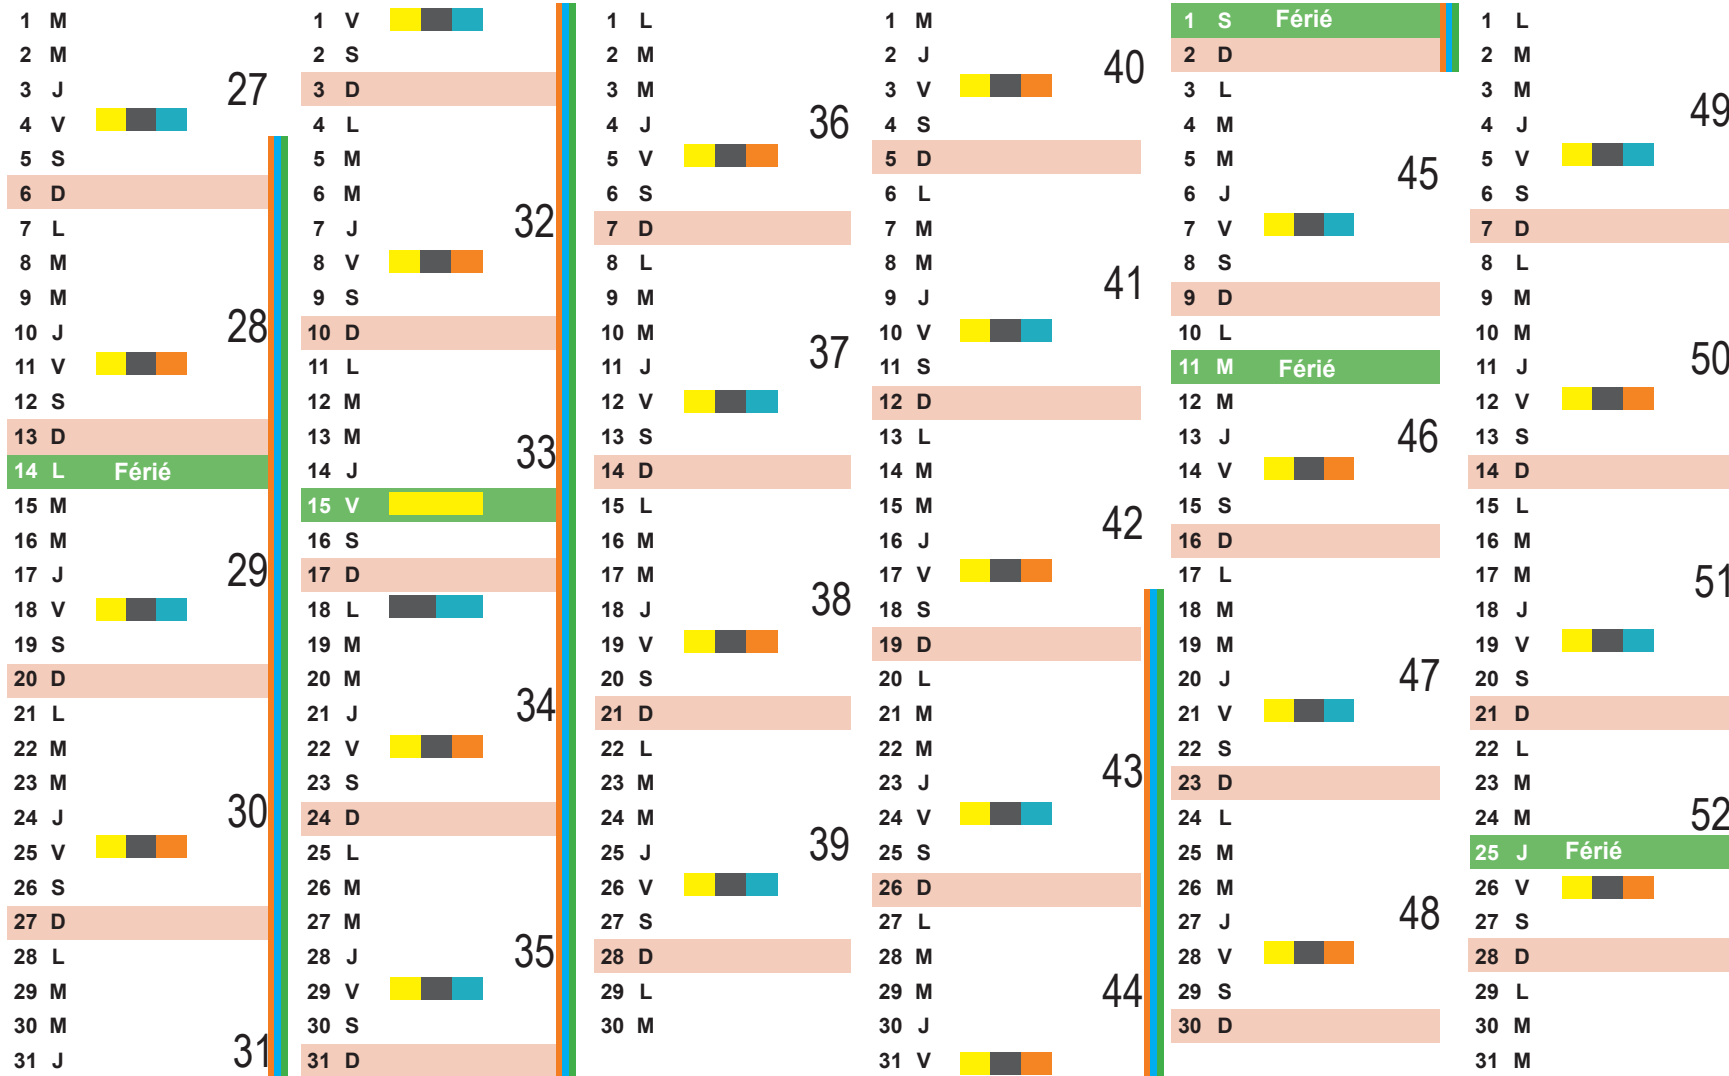

1 D	
2 L	
3 M	
4 M	23
5 J	
6 V	
7 S	
8 D	
9 L	Férié
10 M	
11 M	
12 J	24
13 V	
14 S	
15 D	
16 L	
17 M	
18 M	
19 J	25
20 V	
21 S	
22 D	
23 L	
24 M	
25 M	
26 J	26
27 V	
28 S	
29 D	
30 L	

- Collecte des déchets :
- Ordures ménagères résiduelles - dans les centres des villages
 - Ordures ménagères résiduelles - dans les écarts (hameaux, lieux-dits)
 - Déchets recyclables - dans les centres des villages
 - Déchets recyclables - dans les écarts (hameaux, lieux-dits)

- Zone A : Besançon Bordeaux, Clermont-Ferrand, Dijon, Grenoble, Limoges, Lyon, Poitiers
- Zone B : Aix-Marseille, Amiens, Caen, Lille, Nancy, Metz, Nantes, Nice, Orléans-Tours, Reims, Rennes, Rouen, Strasbourg
- Zone C : Créteil, Montpellier, Paris, Toulouse, Versailles

NOVEMBRE

DECEMBRE

Horaires des déchèteries

• **Châtillon-sur-Chalaronne** - 113 rue Louis Blériot
 - Horaires d'hiver :
 Du 1er octobre au 31 mars
 Du lundi au samedi : 9 h à 12 h 30 et 13 h 30 à 17 h
 - Horaires d'été
 Du 1er au 30 septembre et du 1er avril au 30 juin
 Du lundi au samedi : 9 h à 12 h 30 et 13 h 30 à 18 h
 Du 1er juillet au 31 août
 Du lundi au vendredi : 7 h à 13 h
 Samedi : 7 h à 13 h et 14 h à 17 h

• **Chalamont** - Le Petit Moulin - Route d'Ambérieu
 - Horaires d'hiver :
 Du 1er octobre au 31 mars
 Mardi, vendredi : 13 h 30 à 17 h
 Jeudi, samedi : 9 h à 12 h 30 et 13 h 30 à 17 h
 - Horaires d'été :
 Du 1er au 30 septembre et du 1er avril au 30 juin
 Mardi, vendredi : 13 h 30 à 18 h
 Jeudi, samedi : 9 h à 12 h 30 et 13 h 30 à 18 h
 Du 1er juillet au 31 août
 Mardi, jeudi et vendredi : 7 h à 13 h
 Samedi : 7 h à 13 h et 14 h à 17 h