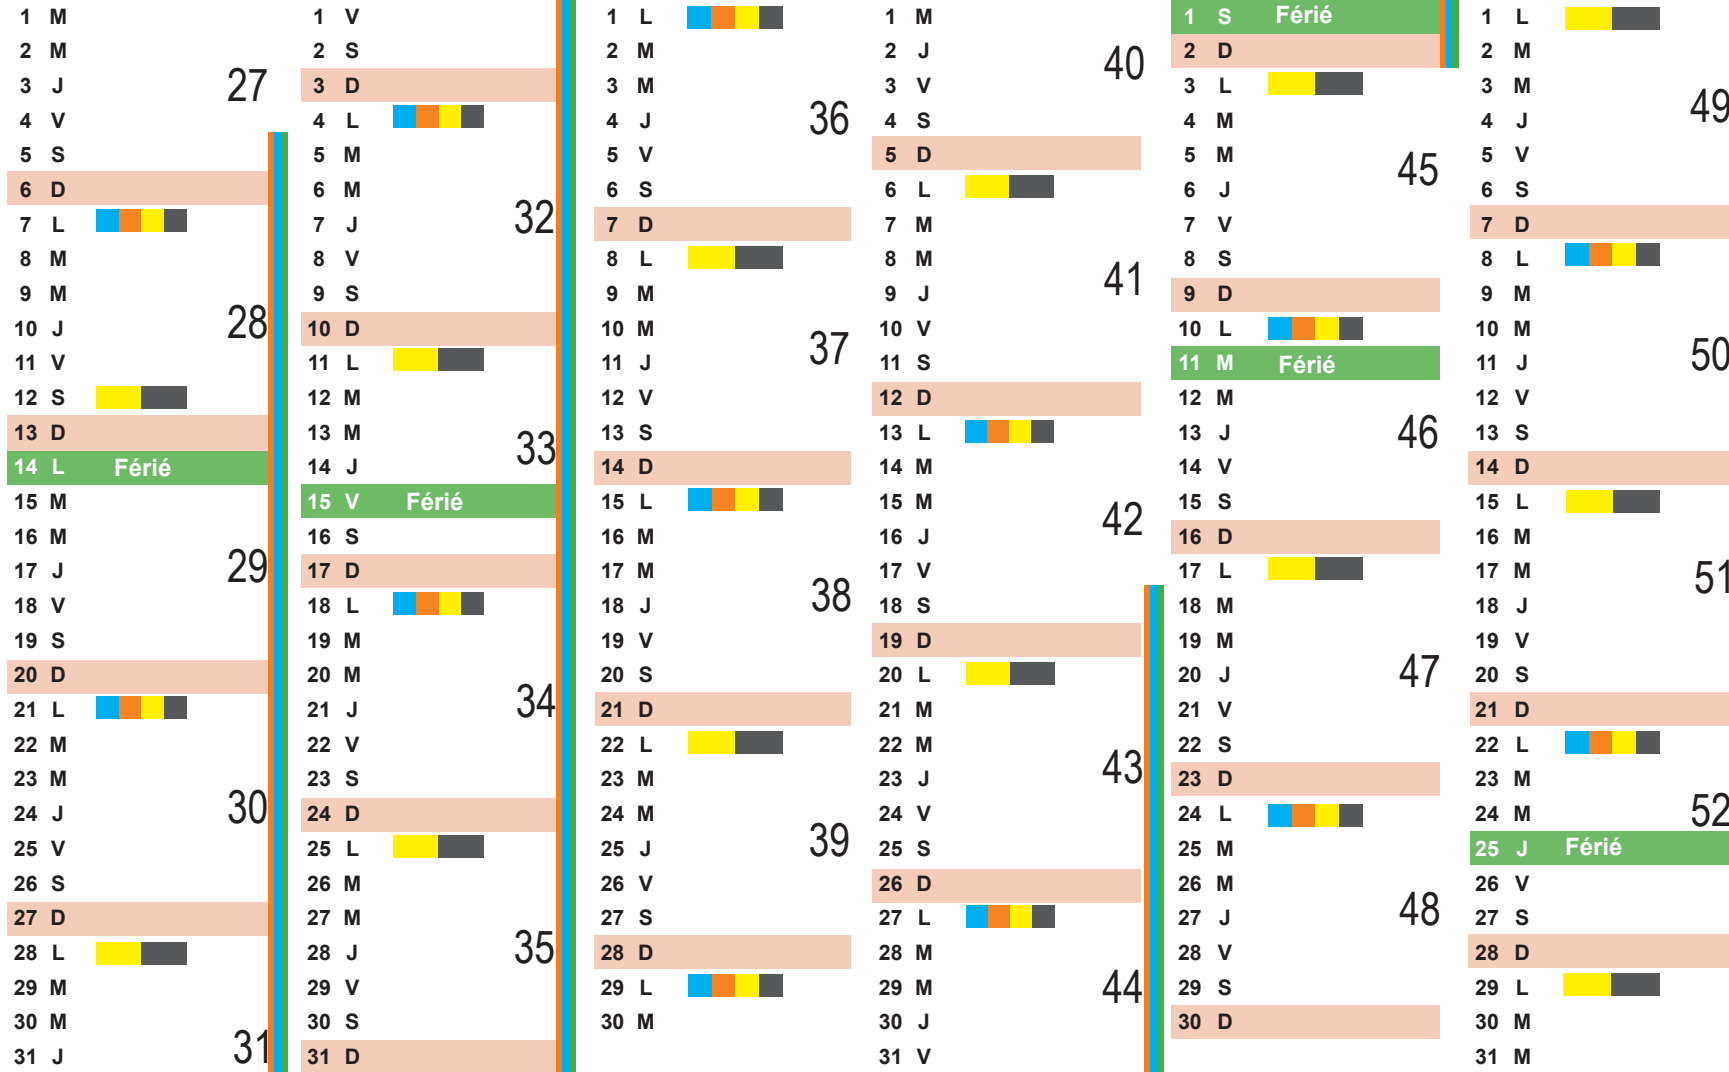

Calendrier de collecte

Saint-André-de-Corcy

2025

JUILLET

AOÛT

SEPTEMBRE

OCTOBRE

NOVEMBRE

DECEMBRE

Horaires des déchèteries

• Châtillon-sur-Chalaronne - 113 rue Louis Blériot
 - Horaires d'hiver :
 Du 1er octobre au 31 mars
 Du lundi au samedi : 9 h à 12 h 30 et 13 h 30 à 17 h
 - Horaires d'été
 Du 1er au 30 septembre et du 1er avril au 30 juin
 Du lundi au samedi : 9 h à 12 h 30 et 13 h 30 à 18 h
 Du 1er juillet au 31 août
 Du lundi au vendredi : 7 h à 13 h
 Samedi : 7 h à 13 h et 14 h à 17 h

• Chalamont - Le Petit Moulin - Route d'Ambérieu
 - Horaires d'hiver :
 Du 1er octobre au 31 mars
 Mardi, vendredi : 13 h 30 à 17 h
 Jeudi, samedi : 9 h à 12 h 30 et 13 h 30 à 17 h
 - Horaires d'été :
 Du 1er au 30 septembre et du 1er avril au 30 juin
 Mardi, vendredi : 13 h 30 à 18 h
 Jeudi, samedi : 9 h à 12 h 30 et 13 h 30 à 18 h
 Du 1er juillet au 31 août
 Mardi, jeudi et vendredi : 7 h à 13 h
 Samedi : 7 h à 13 h et 14 h à 17 h