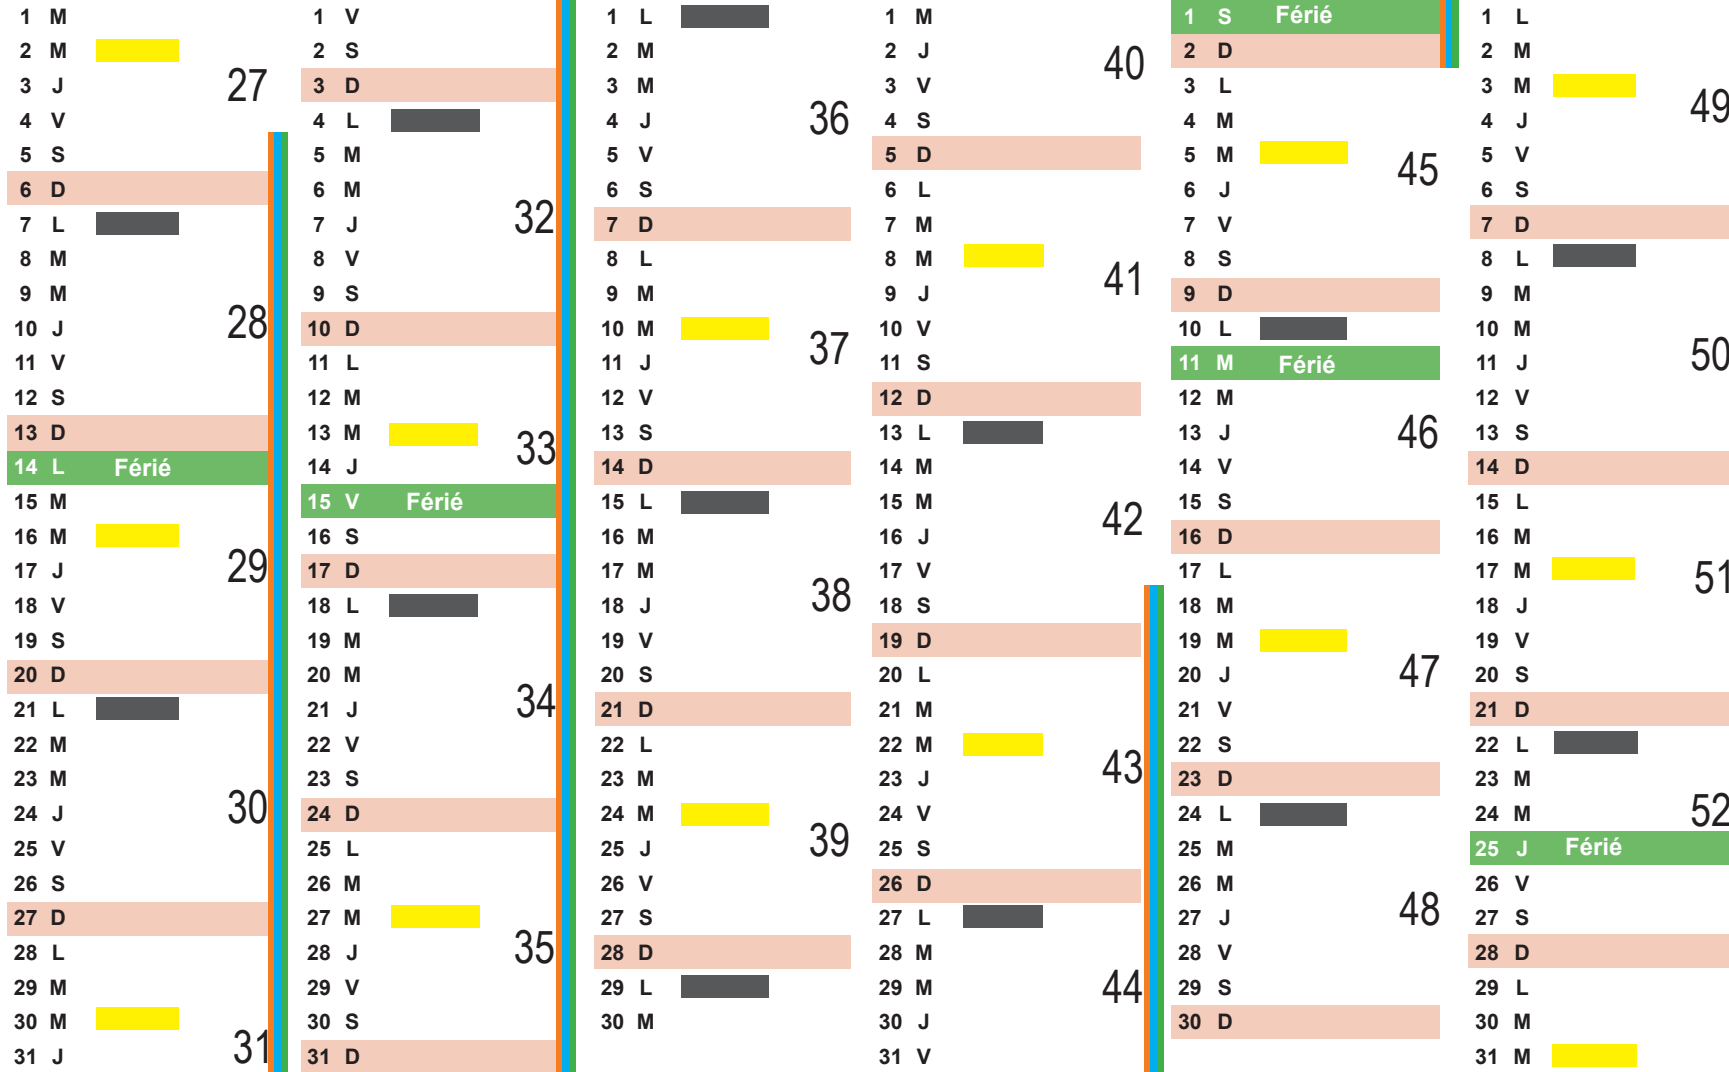

Collecte des déchets :
 Ordures ménagères résiduelles
 Déchets recyclables

Zone A : Besançon Bordeaux, Clermont-Ferrand, Dijon, Grenoble, Limoges, Lyon, Poitiers
 Zone B : Aix-Marseille, Amiens, Caen, Lille, Nancy, Metz, Nantes, Nice, Orléans-Tours, Reims, Rennes, Rouen, Strasbourg
 Zone C : Créteil, Montpellier, Paris, Toulouse, Versailles

DECEMBRE

Horaires des déchèteries

• Châtillon-sur-Chalaronne - 113 rue Louis Blériot
 - Horaires d'hiver :
 Du 1er octobre au 31 mars
 Du lundi au samedi : 9 h à 12 h 30 et 13 h 30 à 17 h
 - Horaires d'été
 Du 1er au 30 septembre et du 1er avril au 30 juin
 Du lundi au samedi : 9 h à 12 h 30 et 13 h 30 à 18 h
 Du 1er juillet au 31 août
 Du lundi au vendredi : 7 h à 13 h
 Samedi : 7 h à 13 h et 14 h à 17 h

• Chalamont - Le Petit Moulin - Route d'Ambérieu
 - Horaires d'hiver :
 Du 1er octobre au 31 mars
 Mardi, vendredi : 13 h 30 à 17 h
 Jeudi, samedi : 9 h à 12 h 30 et 13 h 30 à 17 h
 - Horaires d'été :
 Du 1er au 30 septembre et du 1er avril au 30 juin
 Mardi, vendredi : 13 h 30 à 18 h
 Jeudi, samedi : 9 h à 12 h 30 et 13 h 30 à 18 h
 Du 1er juillet au 31 août
 Mardi, jeudi et vendredi : 7 h à 13 h
 Samedi : 7 h à 13 h et 14 h à 17 h

Fermeture des déchèteries les dimanches et jours fériés.

Collecte des déchets :
 Ordures ménagères résiduelles
 Déchets recyclables

Zone A : Besançon Bordeaux, Clermont-Ferrand, Dijon, Grenoble, Limoges, Lyon, Poitiers
 Zone B : Aix-Marseille, Amiens, Caen, Lille, Nancy, Metz, Nantes, Nice, Orléans-Tours, Reims, Rennes, Rouen, Strasbourg
 Zone C : Créteil, Montpellier, Paris, Toulouse, Versailles