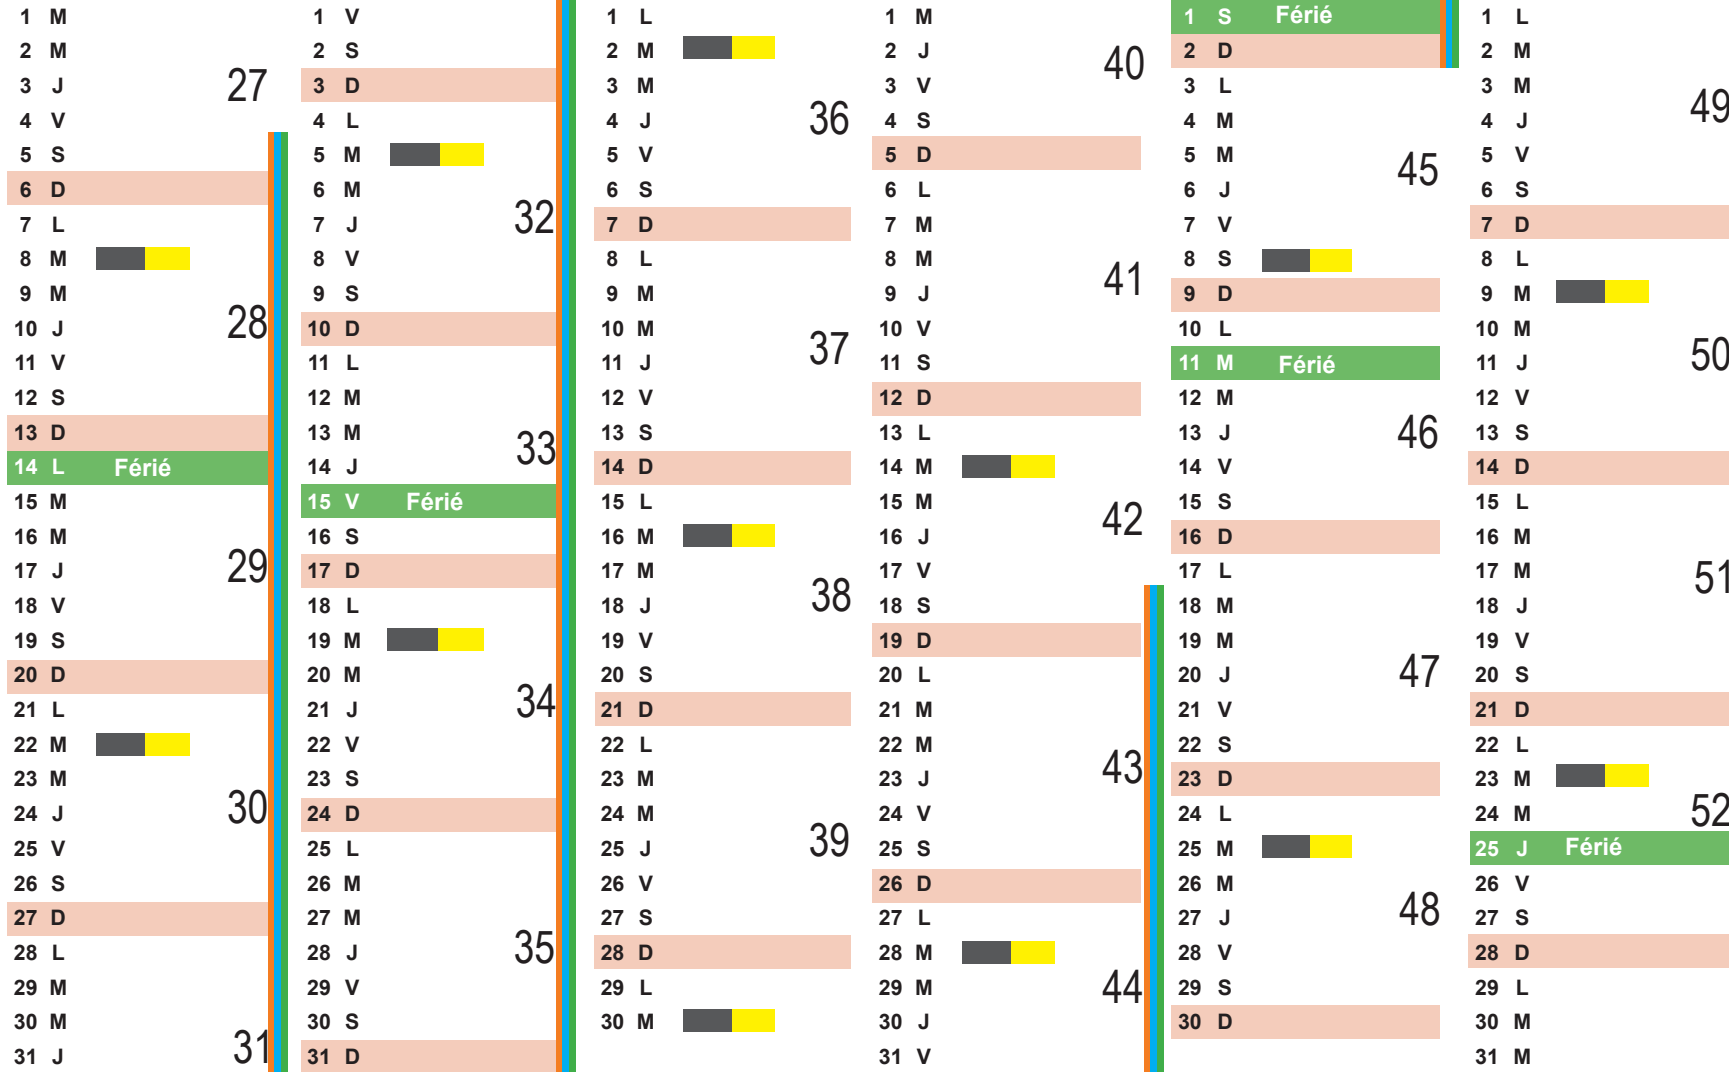

TOUS LES EMBALLAGES ET PAPIERS SE TRIENT

Collecte des déchets :
 Ordures ménagères résiduelles
 Déchets recyclables

Zone A : Besançon Bordeaux, Clermont-Ferrand, Dijon, Grenoble, Limoges, Lyon, Poitiers
 Zone B : Aix-Marseille, Amiens, Caen, Lille, Nancy, Metz, Nantes, Nice, Orléans-Tours, Reims, Rennes, Rouen, Strasbourg
 Zone C : Créteil, Montpellier, Paris, Toulouse, Versailles

DECEMBRE

Horaires des déchèteries

• **Châtillon-sur-Chalaronne** - 113 rue Louis Blériot
 - Horaires d'hiver :
 Du 1er octobre au 31 mars
 Du lundi au samedi : 9 h à 12 h 30 et 13 h 30 à 17 h
 - Horaires d'été
 Du 1er au 30 septembre et du 1er avril au 30 juin
 Du lundi au samedi : 9 h à 12 h 30 et 13 h 30 à 18 h
 Du 1er juillet au 31 août
 Du lundi au vendredi : 7 h à 13 h
 Samedi : 7 h à 13 h et 14 h à 17 h

• **Chalamont** - Le Petit Moulin - Route d'Ambérieu
 - Horaires d'hiver :
 Du 1er octobre au 31 mars
 Mardi, vendredi : 13 h 30 à 17 h
 Jeudi, samedi : 9 h à 12 h 30 et 13 h 30 à 17 h
 - Horaires d'été :
 Du 1er au 30 septembre et du 1er avril au 30 juin
 Mardi, vendredi : 13 h 30 à 18 h
 Jeudi, samedi : 9 h à 12 h 30 et 13 h 30 à 18 h
 Du 1er juillet au 31 août
 Mardi, jeudi et vendredi : 7 h à 13 h
 Samedi : 7 h à 13 h et 14 h à 17 h

Fermeture des déchèteries les dimanches et jours fériés.

Collecte des déchets :
 Ordures ménagères résiduelles
 Déchets recyclables

Zone A : Besançon Bordeaux, Clermont-Ferrand, Dijon, Grenoble, Limoges, Lyon, Poitiers
 Zone B : Aix-Marseille, Amiens, Caen, Lille, Nancy, Metz, Nantes, Nice, Orléans-Tours, Reims, Rennes, Rouen, Strasbourg
 Zone C : Créteil, Montpellier, Paris, Toulouse, Versailles