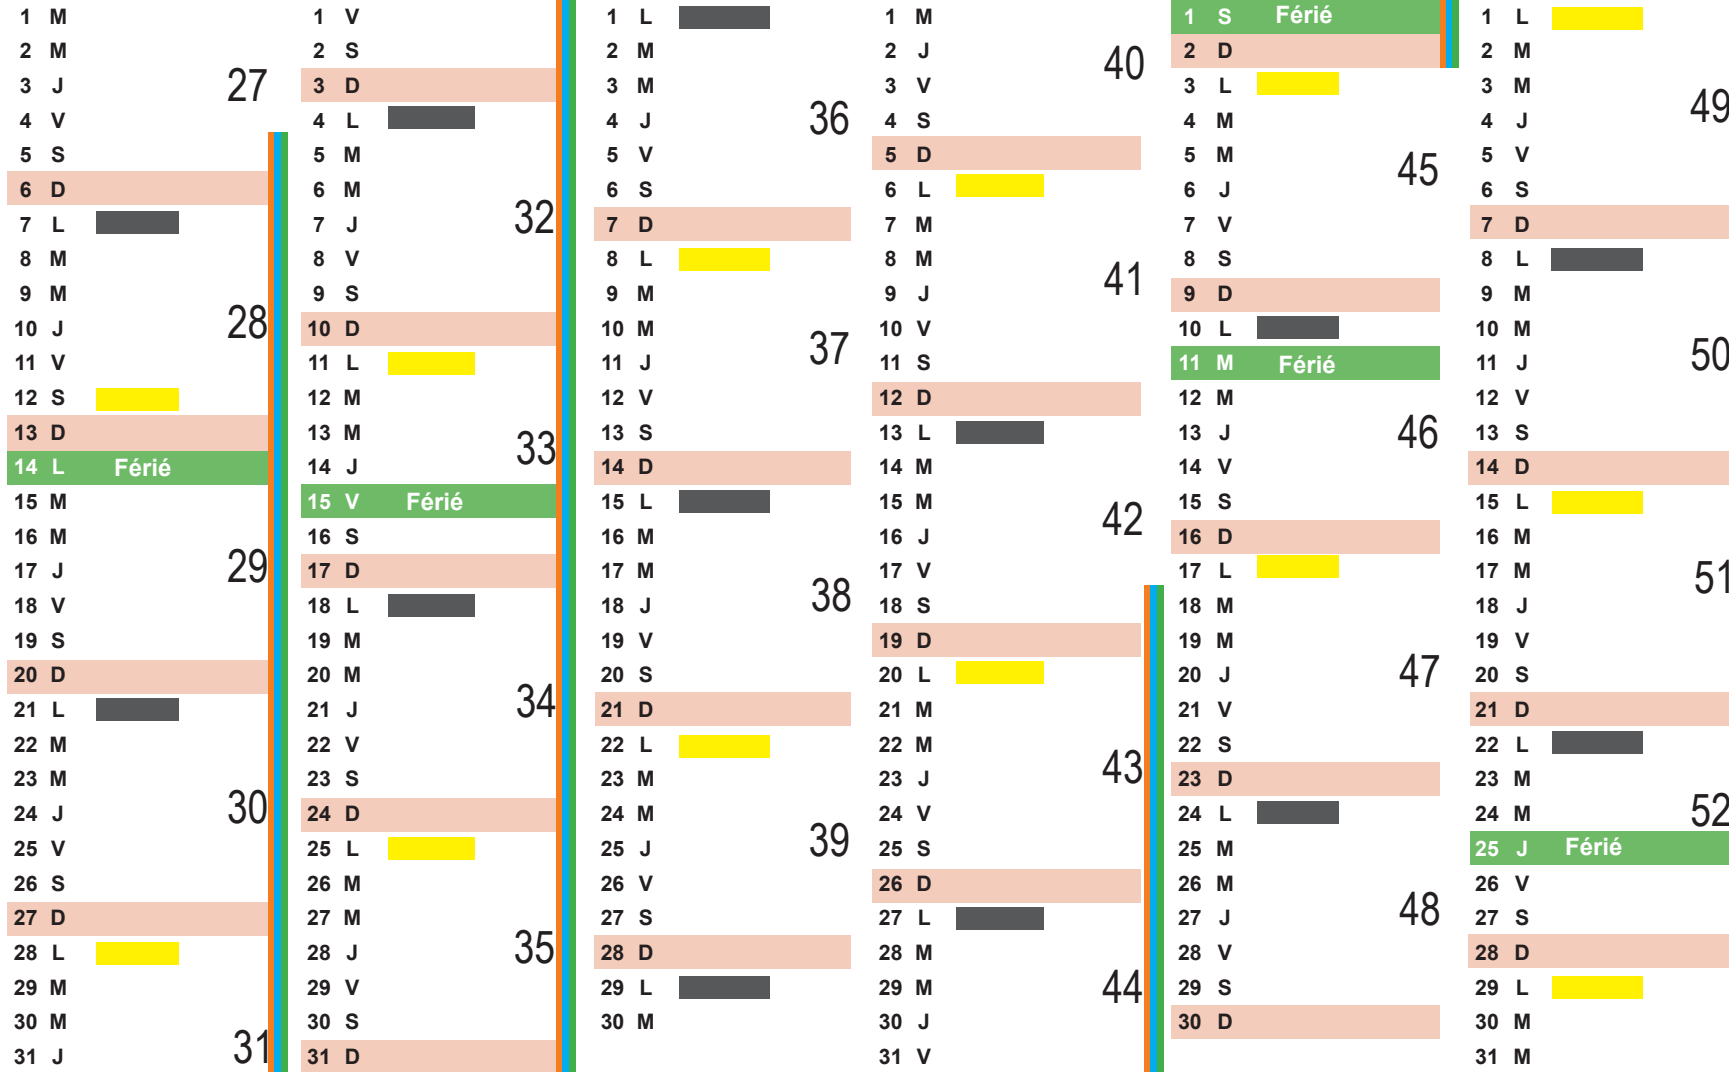

Calendrier de collecte

Birieux

2025

JUILLET

AOÛT

SEPTEMBRE

OCTOBRE

NOVEMBRE

DECEMBRE

Horaires des déchèteries

• Châtillon-sur-Chalaronne - 113 rue Louis Blériot
- Horaires d'hiver :
Du 1er octobre au 31 mars
Du lundi au samedi : 9 h à 12 h 30 et 13 h 30 à 17 h
- Horaires d'été
Du 1er au 30 septembre et du 1er avril au 30 juin
Du lundi au samedi : 9 h à 12 h 30 et 13 h 30 à 18 h
Du 1er juillet au 31 août
Du lundi au vendredi : 7 h à 13 h
Samedi : 7 h à 13 h et 14 h à 17 h

• Chalamont - Le Petit Moulin - Route d'Ambérieu
- Horaires d'hiver :
Du 1er octobre au 31 mars
Mardi, vendredi : 13 h 30 à 17 h
Jeudi, samedi : 9 h à 12 h 30 et 13 h 30 à 17 h
- Horaires d'été :
Du 1er au 30 septembre et du 1er avril au 30 juin
Mardi, vendredi : 13 h 30 à 18 h
Jeudi, samedi : 9 h à 12 h 30 et 13 h 30 à 18 h
Du 1er juillet au 31 août
Mardi, jeudi et vendredi : 7 h à 13 h
Samedi : 7 h à 13 h et 14 h à 17 h

• Villars-les-Dombes - ZAC de la Tuilerie
- Horaires d'hiver :
Du 1er octobre au 31 mars
Lundi, mardi, vendredi, samedi : 9 h à 12 h 30 et 13 h 30 à 17 h
Mercredi : 9 h à 12 h 30
- Horaires d'été :
Du 1er au 30 septembre et du 1er avril au 30 juin
Lundi, mardi, vendredi, samedi : 9 h à 12 h 30 et 13 h 30 à 18 h
Mercredi : 9 h à 12 h 30
Du 1er juillet au 31 août
Lundi, mardi, mercredi et vendredi : 7 h à 13 h
Samedi : 7 h à 13 h et 14 h à 17 h

• Saint-André-de-Corcy - Route de Montluel
- Horaires d'hiver :
Du 1er octobre au 31 mars
Lundi, jeudi, vendredi, samedi de 9 h à 12 h 30 et de 13 h 30 à 17 h
Mercredi de 13 h 30 à 17 h
- Horaires d'été :
Du 1er au 30 septembre et du 1er avril au 30 juin
Lundi, jeudi, vendredi, samedi de 9 h à 12 h 30 et de 13 h 30 à 18 h
Mercredi de 13 h 30 à 18 h
Du 1er juillet au 31 août
Lundi, mercredi, jeudi, vendredi : 7 h à 13 h
Samedi : 7 h à 13 h et 14 h à 17 h

Fermeture des déchèteries les dimanches et jours fériés.

Collecte des déchets :
Ordures ménagères résiduelles
Déchets recyclables

Zone A : Besançon Bordeaux, Clermont-Ferrand, Dijon, Grenoble, Limoges, Lyon, Poitiers
Zone B : Aix-Marseille, Amiens, Caen, Lille, Nancy, Metz, Nantes, Nice, Orléans-Tours, Reims, Rennes, Rouen, Strasbourg
Zone C : Créteil, Montpellier, Paris, Toulouse, Versailles

CITEO
Donnons ensemble une nouvelle vie à nos produits.

LA DOMBES
communauté de communes