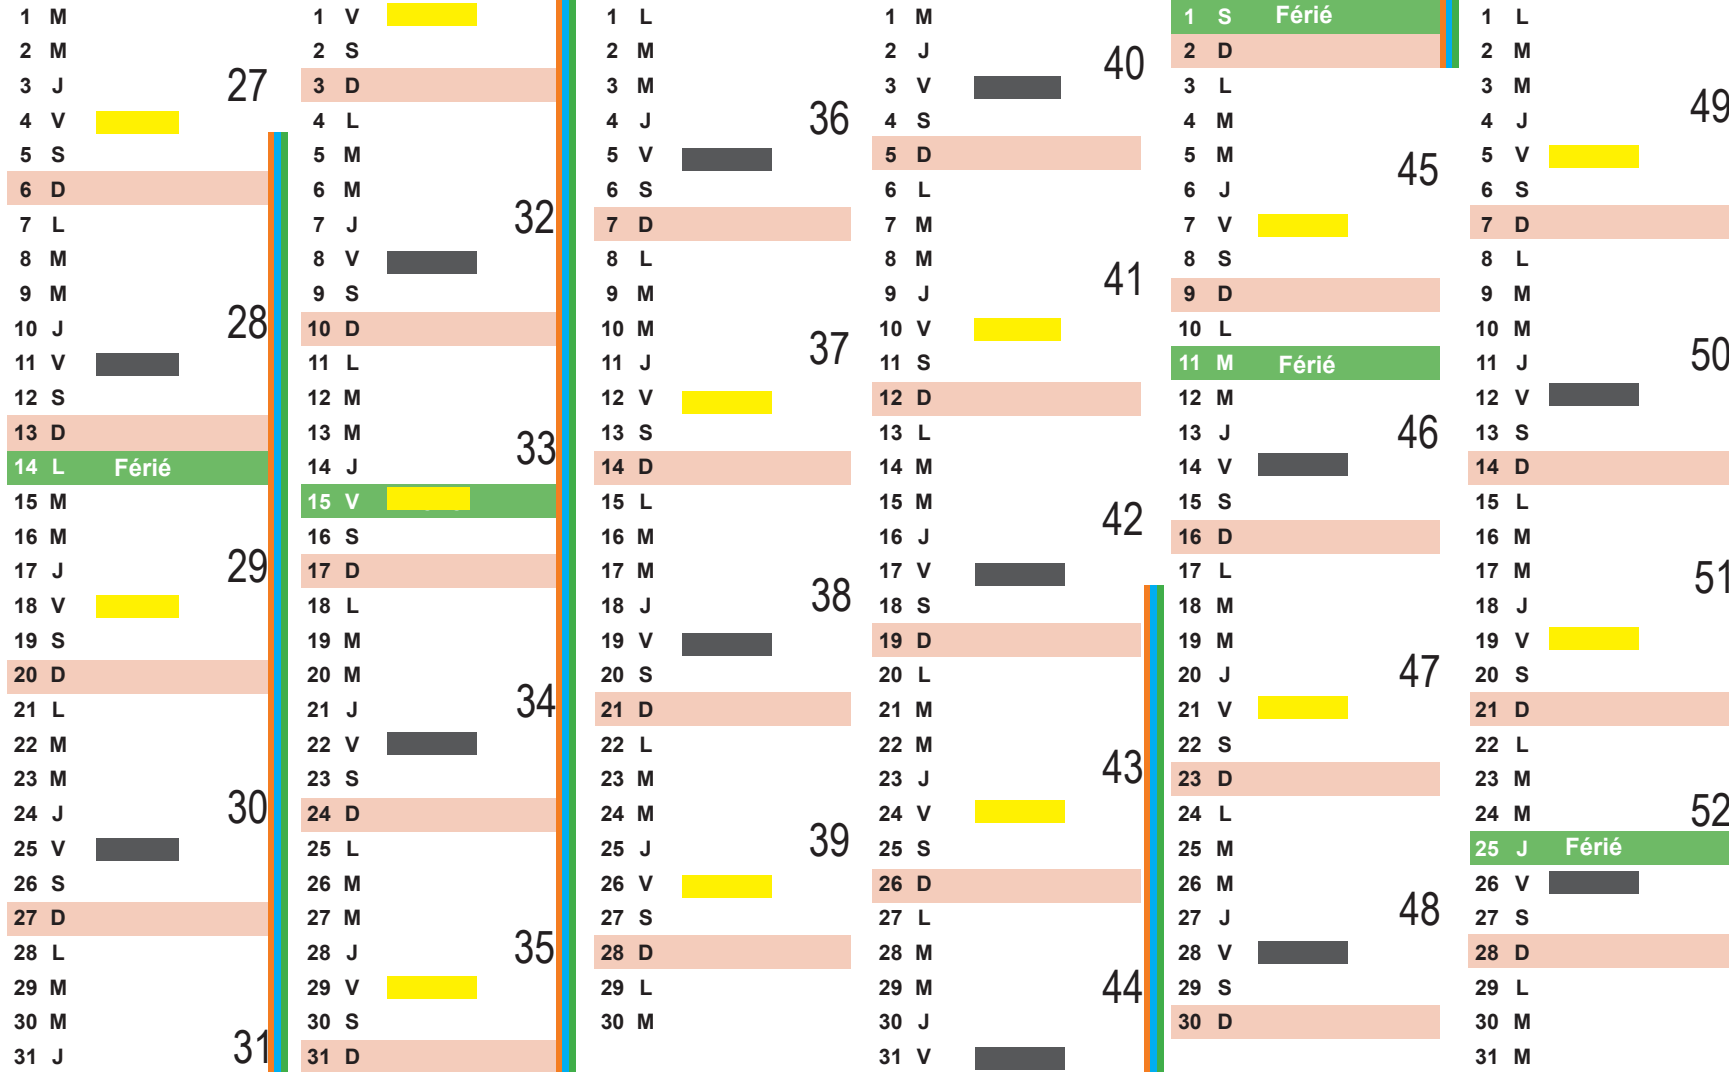

■ Zone A : Besançon Bordeaux, Clermont-Ferrand, Dijon, Grenoble, Limoges, Lyon, Poitiers
 ■ Zone B : Aix-Marseille, Amiens, Caen, Lille, Nancy, Metz, Nantes, Nice, Orléans-Tours, Reims, Rennes, Rouen, Strasbourg
 ■ Zone C : Créteil, Montpellier, Paris, Toulouse, Versailles

Calendrier de collecte

Baneins - Dompierre-sur-Chalaronne - L'Abergement-Clémenciat

2025

JUILLET

AOÛT

SEPTEMBRE

OCTOBRE

NOVEMBRE

DECEMBRE

Horaires des déchèteries

• **Châtillon-sur-Chalaronne** - 113 rue Louis Blériot
 - Horaires d'hiver :
 Du 1er octobre au 31 mars
 Du lundi au samedi : 9 h à 12 h 30 et 13 h 30 à 17 h
 - Horaires d'été
 Du 1er au 30 septembre et du 1er avril au 30 juin
 Du lundi au samedi : 9 h à 12 h 30 et 13 h 30 à 18 h
 Du 1er juillet au 31 août
 Du lundi au vendredi : 7 h à 13 h
 Samedi : 7 h à 13 h et 14 h à 17 h

• **Chalamont** - Le Petit Moulin - Route d'Ambérieu
 - Horaires d'hiver :
 Du 1er octobre au 31 mars
 Mardi, vendredi : 13 h 30 à 17 h
 Jeudi, samedi : 9 h à 12 h 30 et 13 h 30 à 17 h
 - Horaires d'été :
 Du 1er au 30 septembre et du 1er avril au 30 juin
 Mardi, vendredi : 13 h 30 à 18 h
 Jeudi, samedi : 9 h à 12 h 30 et 13 h 30 à 18 h
 Du 1er juillet au 31 août
 Mardi, jeudi et vendredi : 7 h à 13 h
 Samedi : 7 h à 13 h et 14 h à 17 h